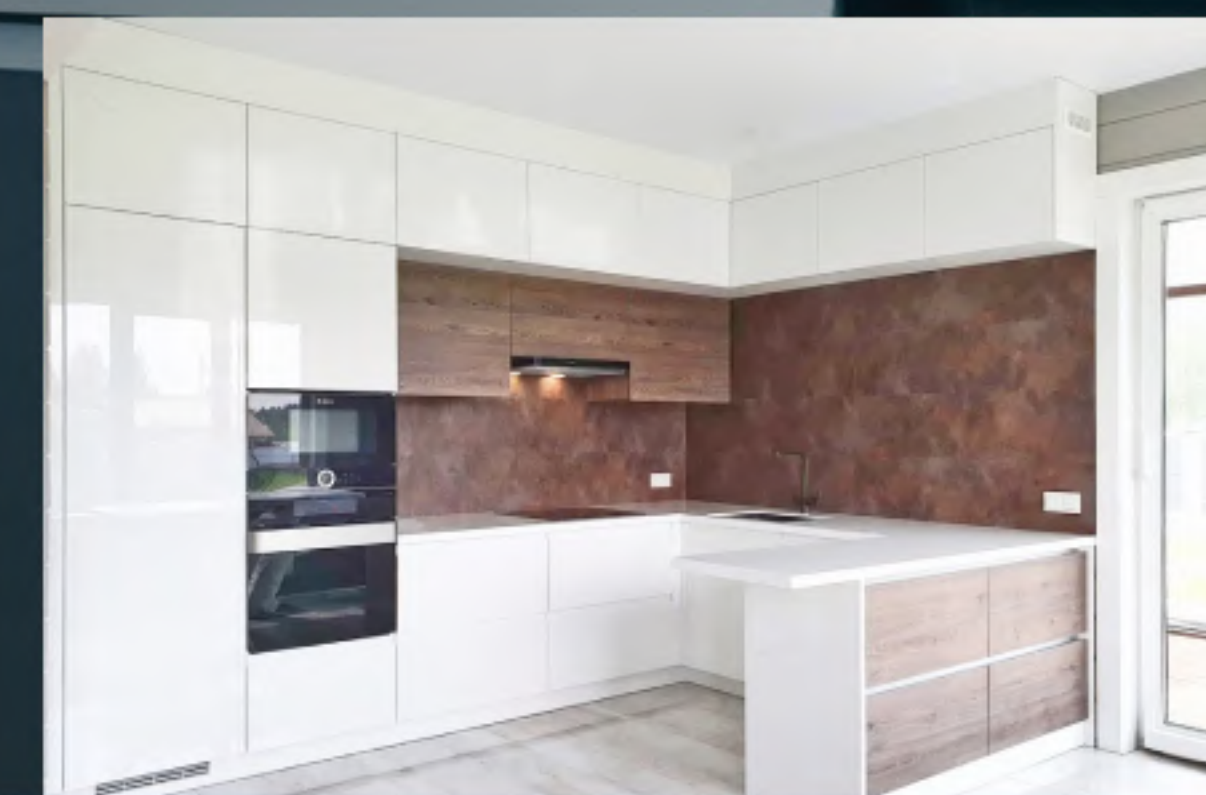

Life
стиль

Каталог кухонь на заказ

ИВАНОВО, ТЕКСТИЛЬЩИКОВ 80

Размеры 3600 мм

Стандарт от 196 000 руб

Улучшенный от 245 000 руб

Рассчитайте стоимость модели
по вашим размерам в Whatsapp:

 **+7 (920) 675-74-02**