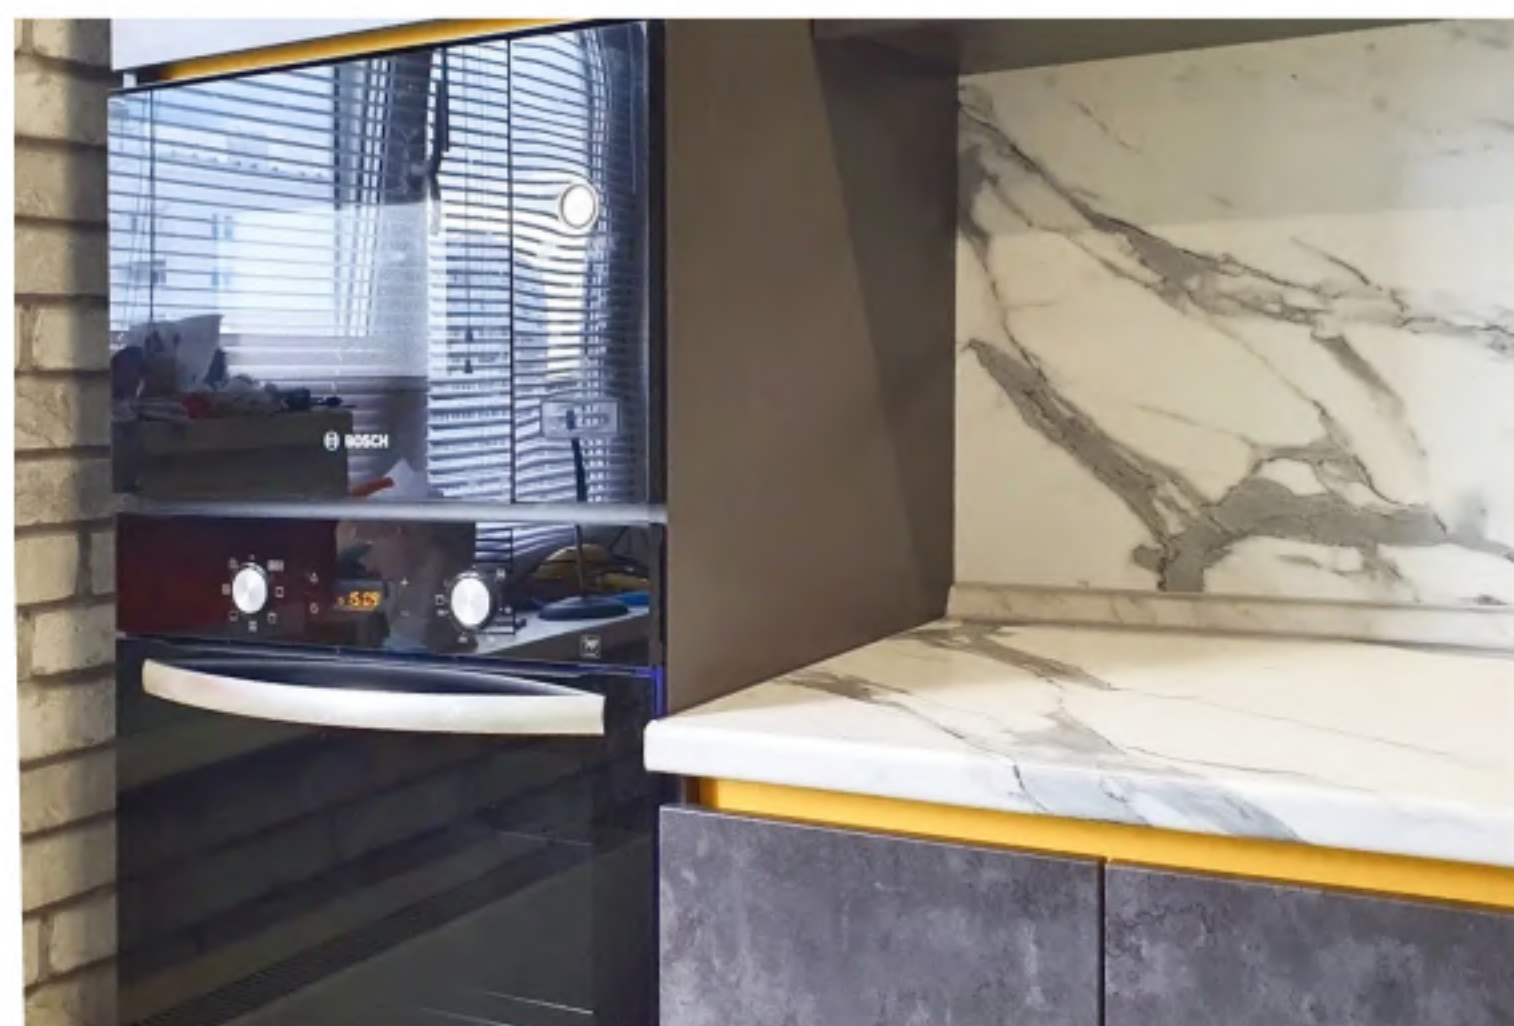

ИВАНОВО, РОЖДЕСТВЕНСКИЙ 8

Размеры ..... 4600 x 60 мм

Стандарт ..... от 157 000 руб

Улучшенный ..... от 214 000 руб

Рассчитайте стоимость модели
по вашим размерам в Whatsapp:

+7 (920) 675-74-02