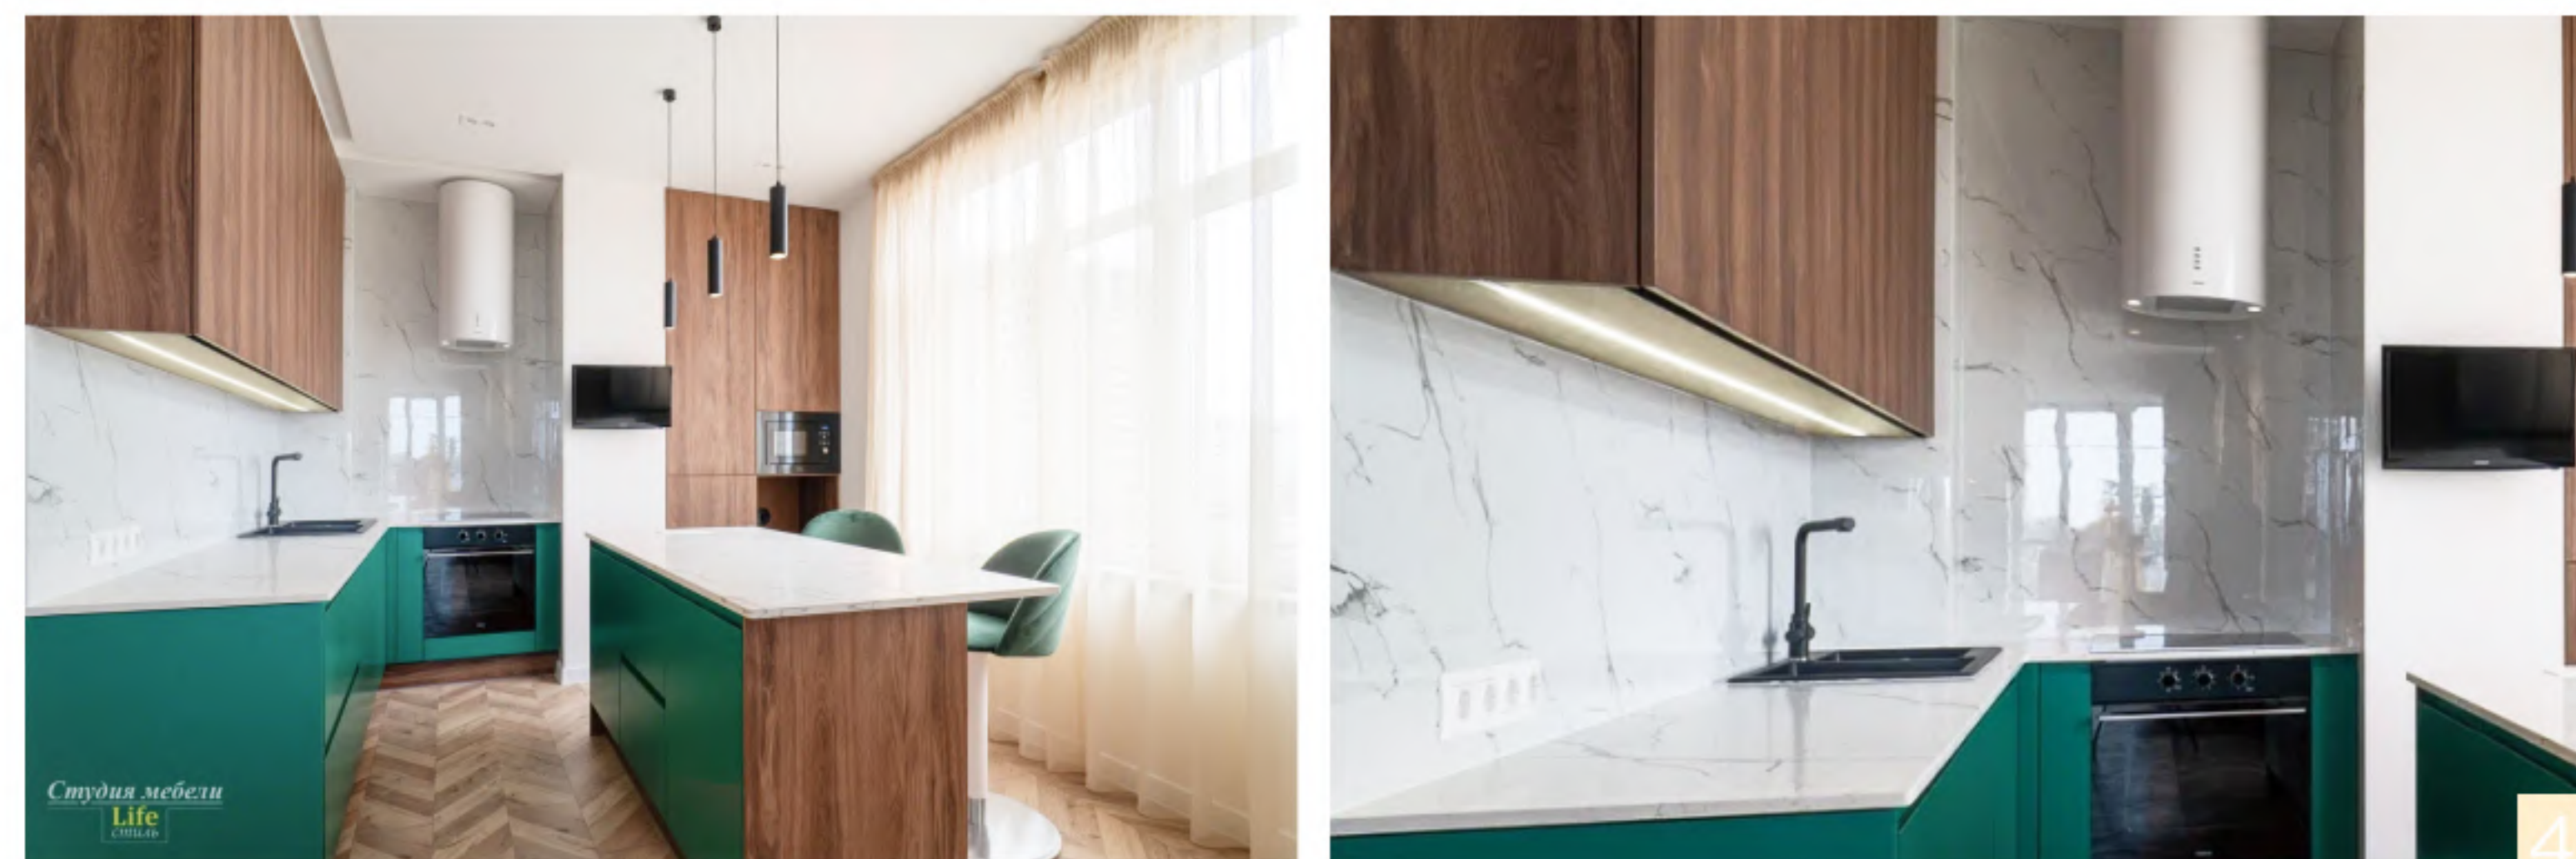

Размеры 4500 x 1900 мм

Стандарт от 220 000 руб

Улучшенный от 290 000 руб

Рассчитайте стоимость модели
по вашим размерам в Whatsapp:

 **+7 (920) 675-74-02**

ИВАНОВО, НАУМОВА 5

Размеры 3900 x 1800 мм

Стандарт от 254 000 руб

Улучшенный от 290 000 руб

Рассчитайте стоимость модели
по вашим размерам в Whatsapp:

 +7 (920) 675-74-02

ИВАНОВО, НАУМОВА 7

Размеры 2500 x 3500 x 1800 мм

Стандарт от 478 000 руб

Улучшенный от 560 000 руб

Рассчитайте стоимость модели
по вашим размерам в Whatsapp:

 **+7 (920) 675-74-02**

ИВАНОВО, ПРОФСОЮЗНАЯ 4

Размеры 2400 x 380 x 200 мм

Стандарт от 487 000 руб

Улучшенный от 568 000 руб

Рассчитайте стоимость модели
по вашим размерам в Whatsapp:

 **+7 (920) 675-74-02**