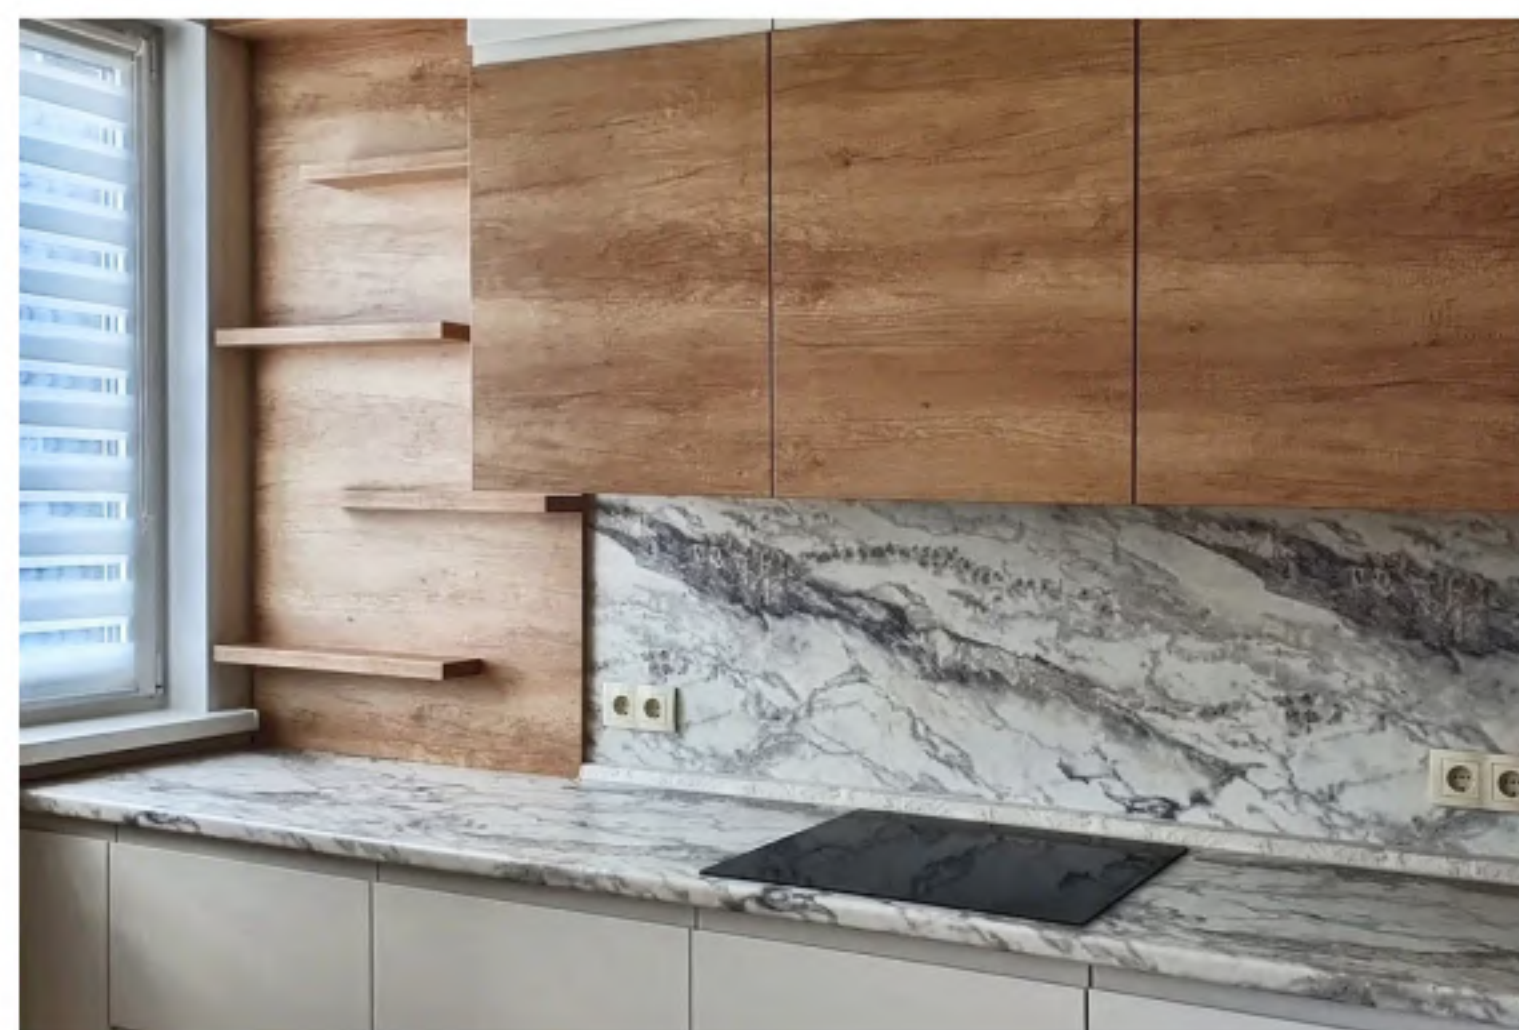

КОХМА, ОКТЯБРЬСКАЯ 20А

Размеры ..... 3600 x 3000 мм

Стандарт ..... от 234 000 руб

Улучшенный ..... от 278 000 руб

Рассчитайте стоимость модели
по вашим размерам в Whatsapp:

+7 (920) 675-74-02