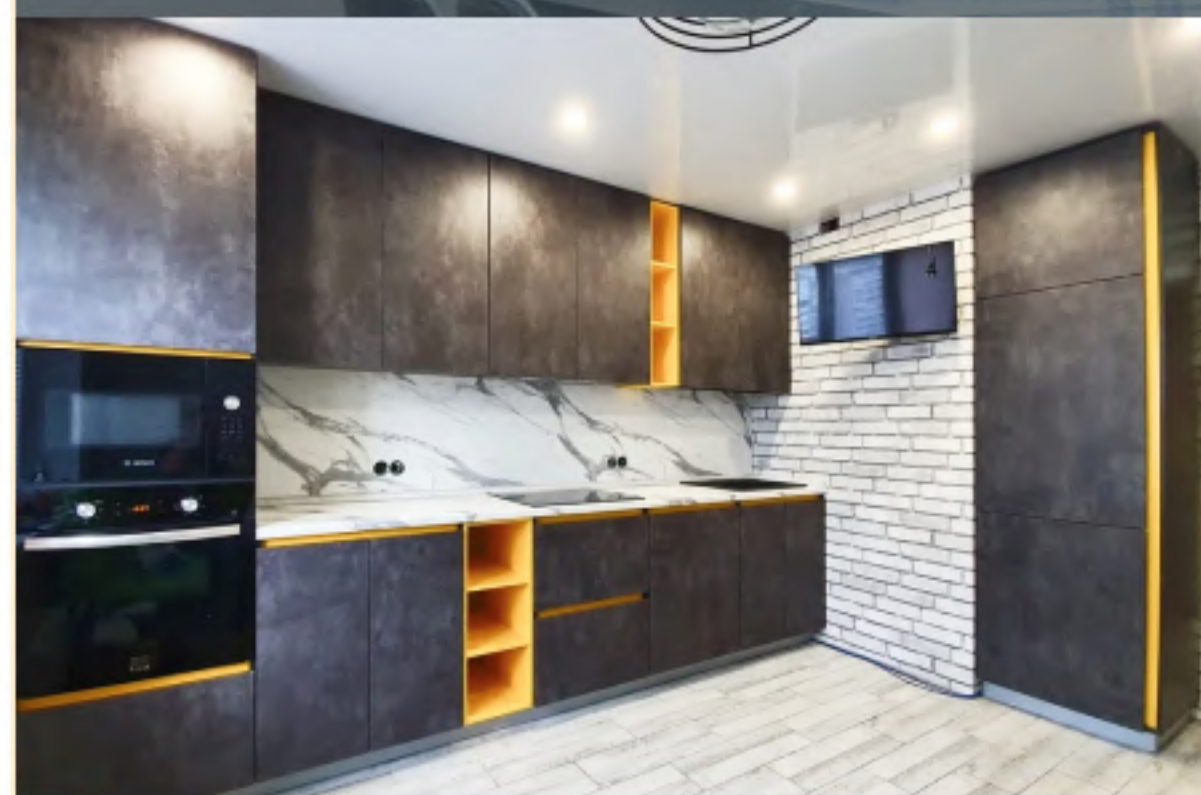

Life
стиль

Каталог кухонь на заказ

ИВАНОВО, ТЕКСТИЛЬЩИКОВ 80

Размеры 3600 мм

Стандарт от 196 000 руб

Улучшенный от 245 000 руб

Рассчитайте стоимость модели
по вашим размерам в Whatsapp:

 **+7 (920) 675-74-02**