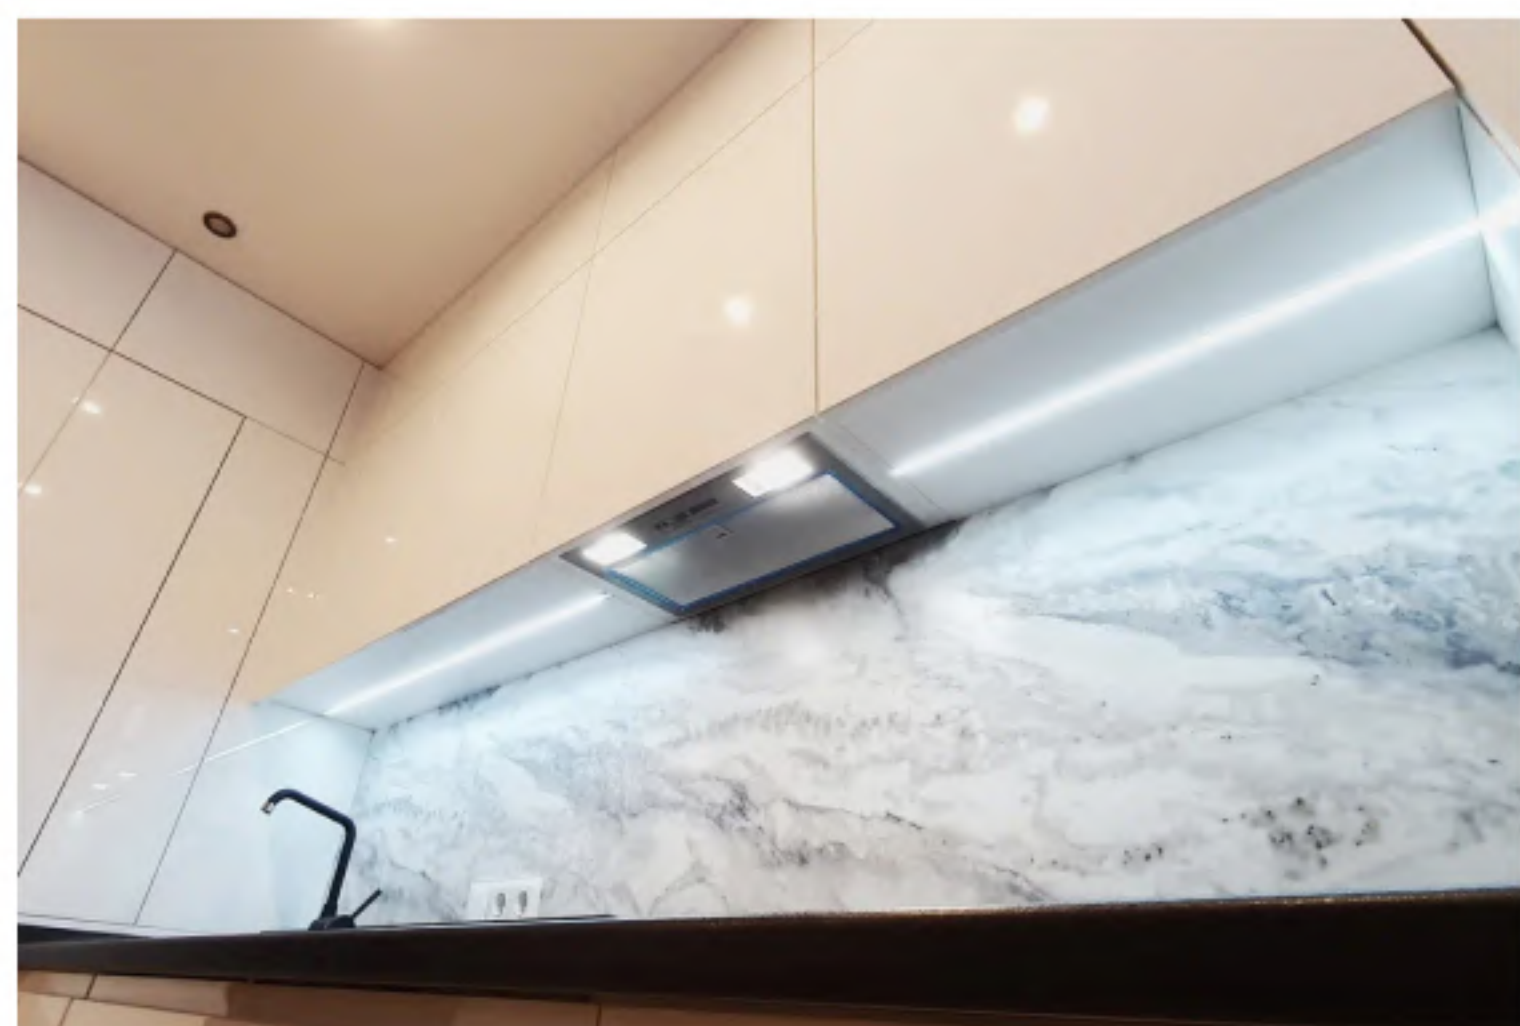

ИВАНОВО, ФУРМАНОВА 27

Размеры ..... 3900 x 2000 мм

Стандарт ..... от 306 000 руб

Улучшенный ..... от 365 000 руб

Рассчитайте стоимость модели
по вашим размерам в Whatsapp:

+7 (920) 675-74-02