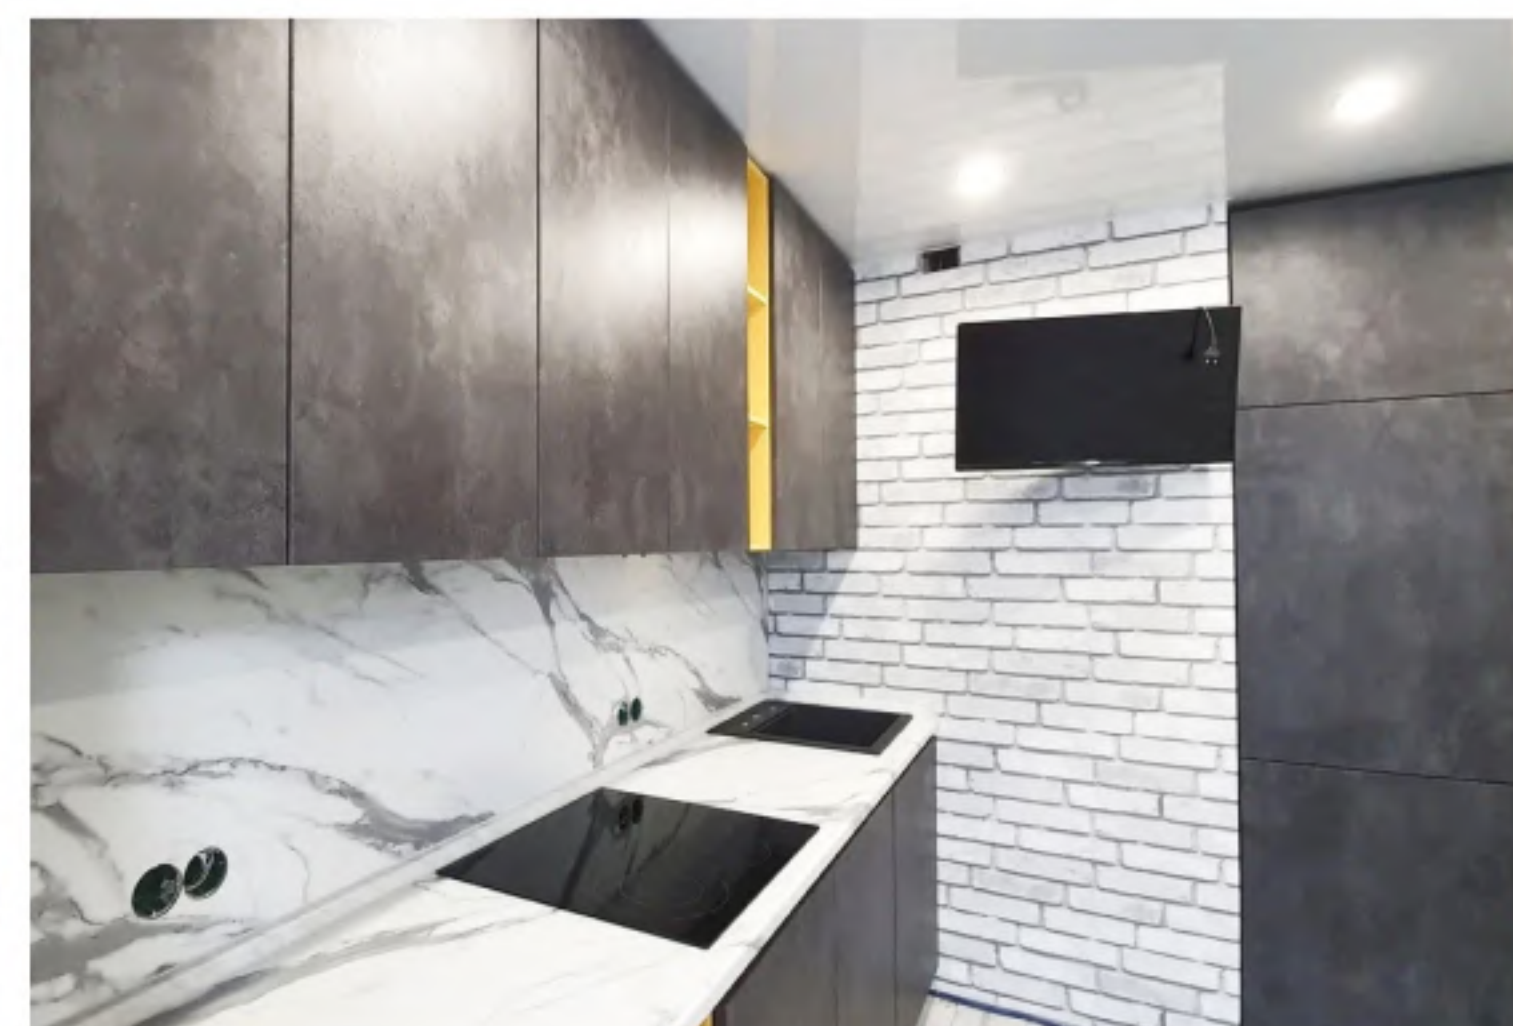

ИВАНОВО, РОЖДЕСТВЕНСКИЙ 8

Размеры ..... 4600 x 60 мм

Стандарт ..... от 157 000 руб

Улучшенный ..... от 214 000 руб

Рассчитайте стоимость модели
по вашим размерам в Whatsapp:

+7 (920) 675-74-02