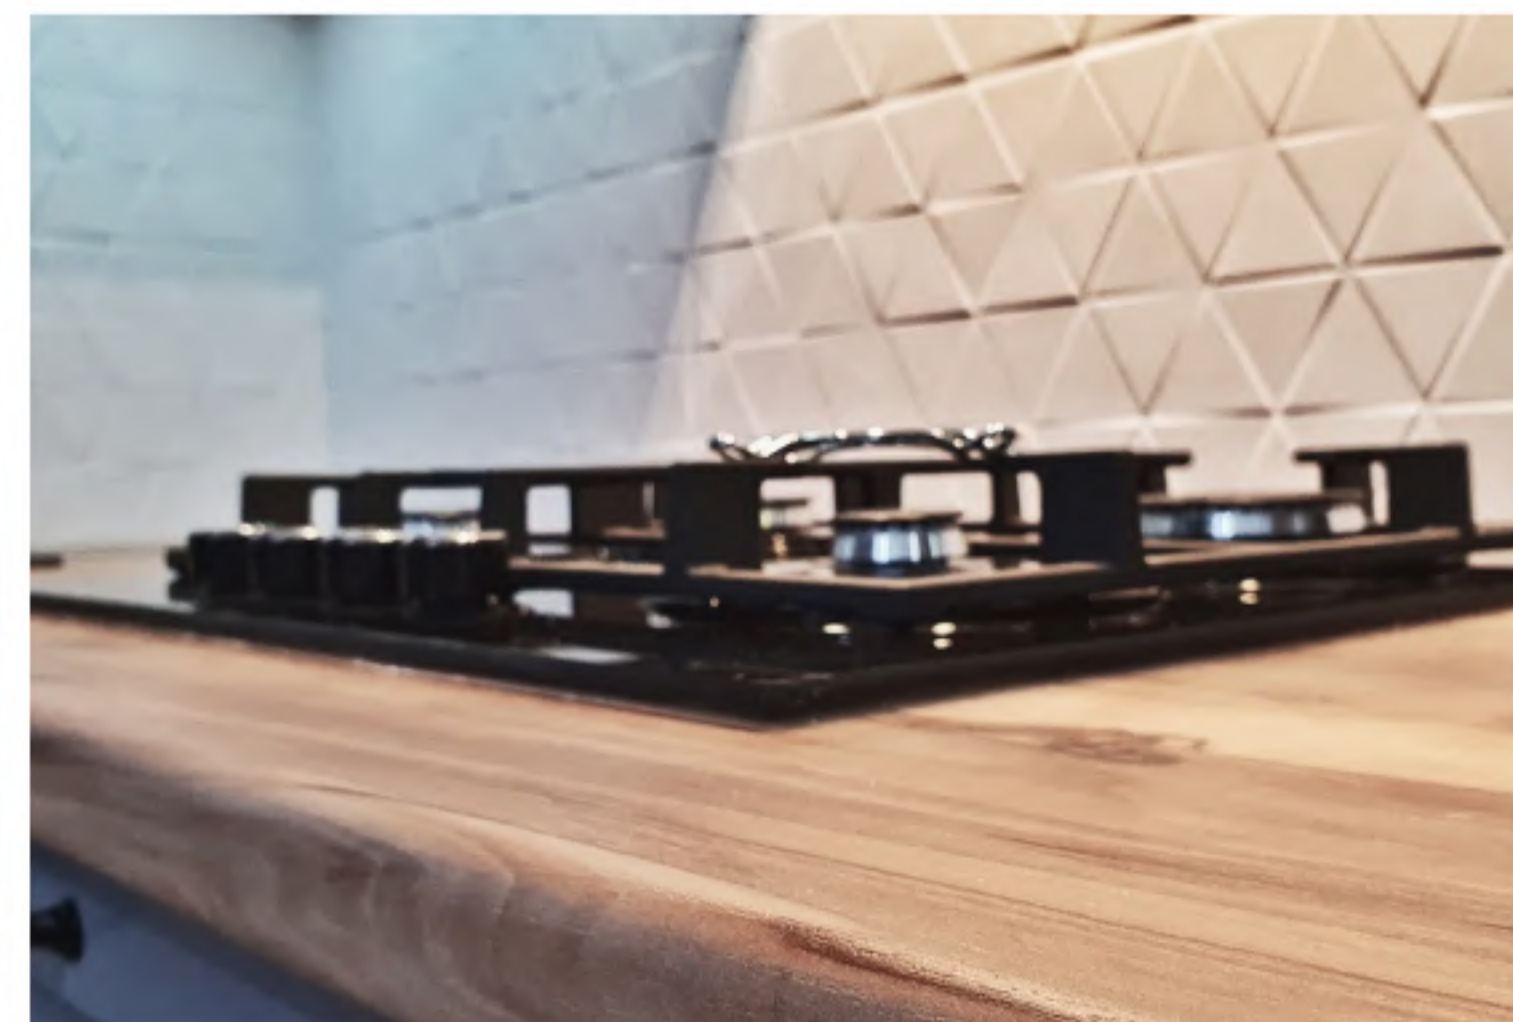

ИВАНОВО, 9-Я СОСНЕВСКАЯ

Размеры ..... 5000 x 3000 мм

Стандарт ..... от 387 000 руб

Улучшенный ..... от 458 000 руб

Рассчитайте стоимость модели
по вашим размерам в Whatsapp:

+7 (920) 675-74-02