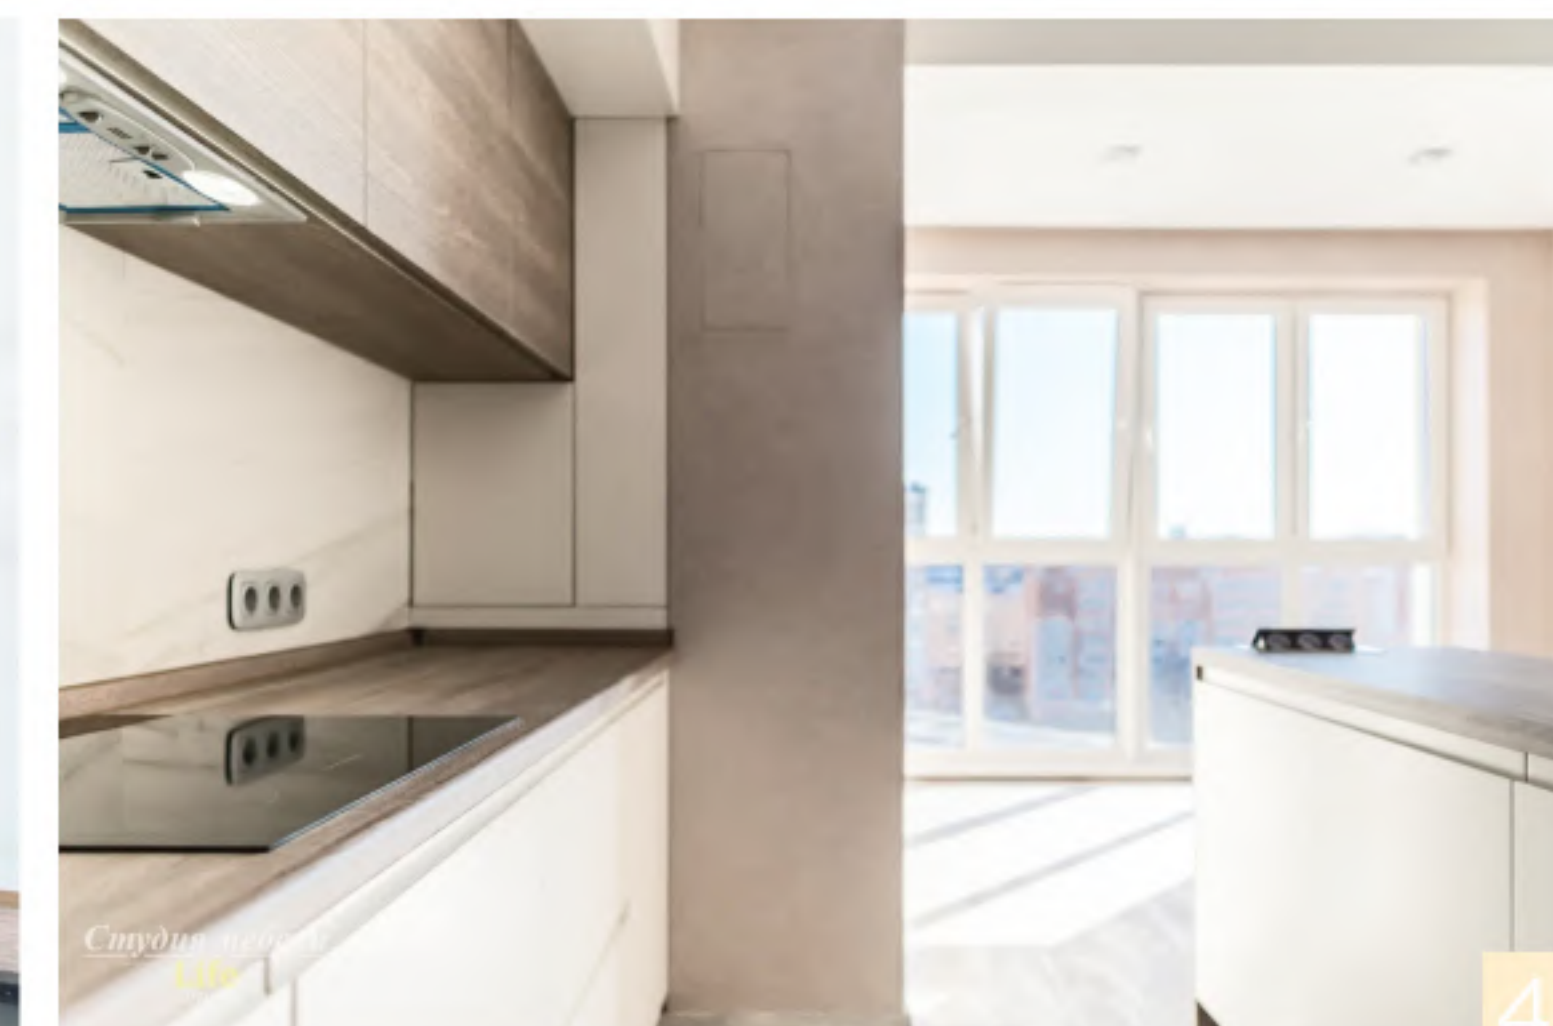

ИВАНОВО, НАУМОВА 5

Размеры ..... 3900 x 1800 мм

Стандарт ..... от 254 000 руб

Улучшенный ..... от 290 000 руб

Рассчитайте стоимость модели
по вашим размерам в Whatsapp:

+7 (920) 675-74-02