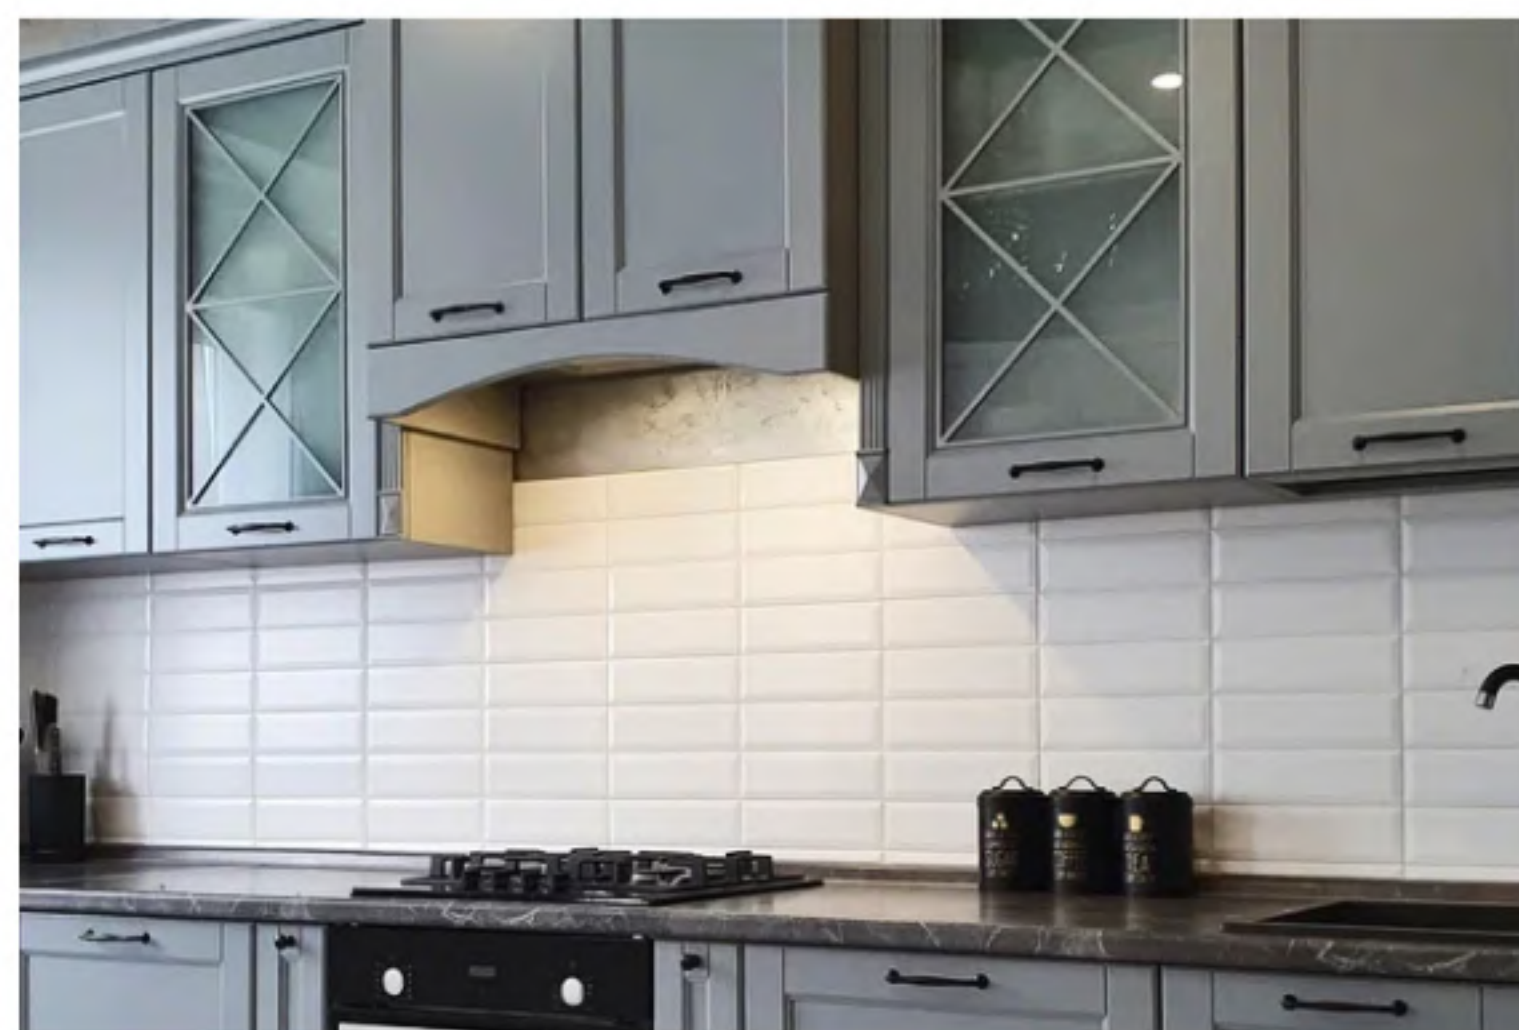

ТЕЙКОВО, ОШАНИНА

Размеры ..... 5800 мм

Стандарт ..... от 455 000 руб

Улучшенный ..... от 567 000 руб

Рассчитайте стоимость модели
по вашим размерам в Whatsapp:

+7 (920) 675-74-02