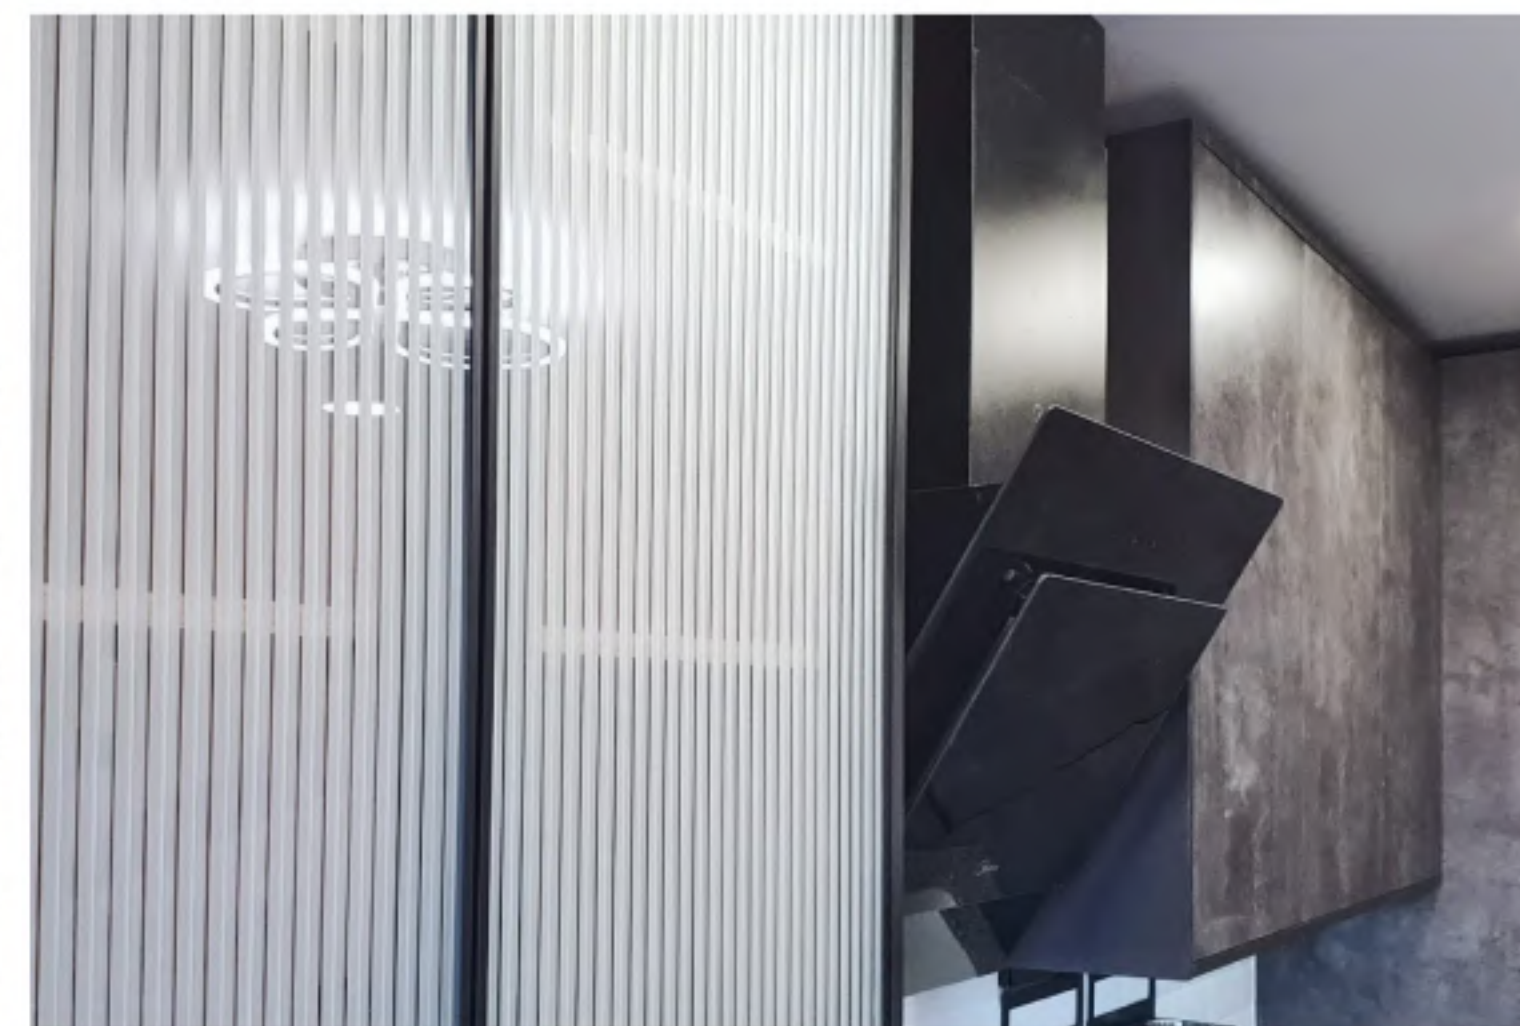

ИВАНОВО, ДОБРОЛЮБОВА 10

Размеры ..... 4800 x 2300 мм

Стандарт ..... от 375 000 руб

Улучшенный ..... от 468 000 руб

Рассчитайте стоимость модели
по вашим размерам в Whatsapp:

+7 (920) 675-74-02